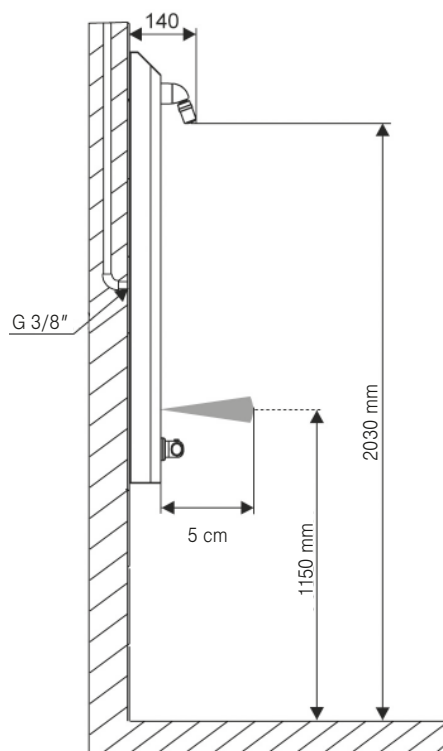

Charakteristika

- úspora vody a energie
- jednoduchá montáž
- vysoká hygiena
- nerezové provedení
- komfort obsluhy
- broušený povrch
- oboustraná komunikace s DO-5.1

Popis činnosti

Zařízení spouští vodu přiblížením ruky do zóny snímání. Doba tečení vody je standardně nastavená na 23 s (možno nastavit na 3 až 83 s – pomocí DO-5.1), nebo opětovným přiblížením ruky do zóny snímání v průběhu tečení vody lze sprchu zastavit. Teplota vody se nastavuje pomocí termostatického směšovače. Zařízení udržuje stálou teplotu vody a zabezpečuje ochranu osob před opařením. Funkci hygienického proplachování je možné aktivovat pomocí dálkového ovladače DO-5.1.

Rozměry

- nerez. kryt: 1250 x 220 x 78 mm
- přípojovací rozměry: G3/8"

SABA Q1.2-TL EXT

obj. č. SE.04.14.39-000

- povrch matný broušený

Nerezový senzorový sprchovací panel zo snímaním priblížení ruky /funkce START-STOP/ s chromovanou sprchovací hlavici SP-1 (7 l/min). Nastavení teploty termostatickým směšovačem. Kompletní s elmag. ventilem, propojovacími hadicemi, a upevňovací sadou. Napájení baterií 6 V Li, nebo z externího zdroje 6 V DC