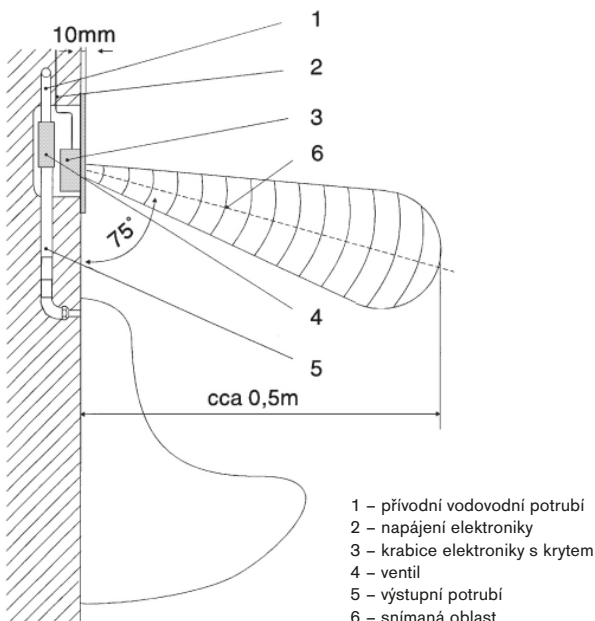

Základní údaje

- dosah: min. 50 cm
nastavitelným s dálkovým ovladačem DO-2.
- doba splachování: 10 sec., nastavitelná 5–15 sec. s DO-2.
- napájení: 12 V~, 8VA, 6 V Li, CR-P2 (4.1 BGK)
- životnost baterie: při 4000 sepnutích za měsíc – cca 2 roky
- tlak vody: 0,05–1,0 MPa
- indikace připravenosti zařízení – LED
- indikace přítomnosti osoby – LED
- nastavení parametrů s DO-2

Zvláštnosti

- filtr nečistot na vstupu ventilu
- masivní nerezový čelní kryt bez ostrých hran
- skryté uchycení čelního krytu – antivandalní

Rozměry

- kryt elektroniky: 200 x 180 x 10 mm (v x š x h)
- montážní krabice: 180 x 148 x 67 mm
- připojovací rozměry: G1/2"