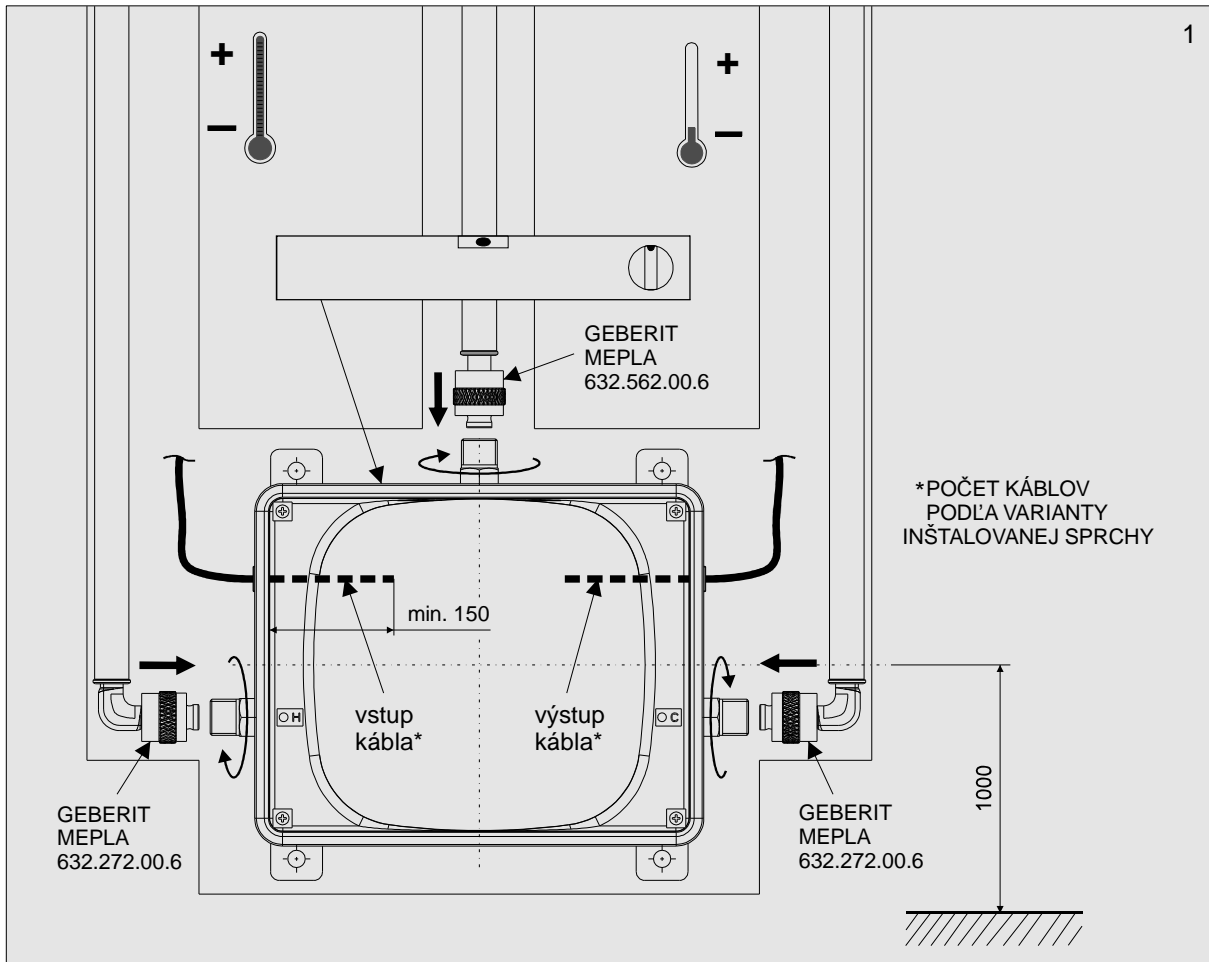

NÁVOD NA MONTÁŽ

Montážna sada pre podstenovú sprchu

SABA-R1.2-M

1. Technické údaje

2. Základné rozmery

3. Stavebná pripravenosť

4. Inštalácia

Výrobca: **SENZOR, s.r.o.**
 Park Angelinum 19, 040 01 Košice,
 Slovensko
 Tel.: +421 55-62 230 13, -62 240 74
 Fax.: +421 55-62 229 02