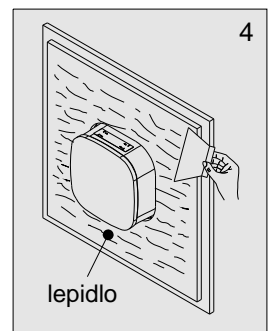

NÁVOD NA MONTÁŽ

Montážna sada pre podstenovú sprchu

SABA-R1.2-M

1. Technické údaje

2. Základné rozmery

3. Stavebná pripravenosť

4. Inštalácia

Výrobca: **SENZOR, s.r.o.**
 Park Angelinum 19, 040 01 Košice,
 Slovensko
 Tel.: +421 55-62 230 13, -62 240 74
 Fax.: +421 55-62 229 02