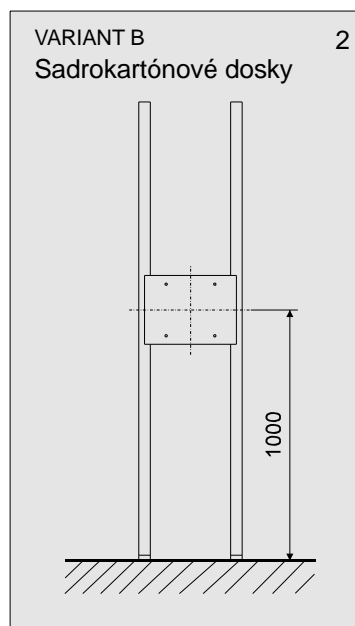

NÁVOD NA MONTÁŽ

Montážna sada pre podstenovú sprchu

SABA-R1.2-M

1. Technické údaje

2. Základné rozmery

3. Stavebná pripravenosť

4. Inštalácia

Výrobca: **SENZOR, s.r.o.**
 Park Angelinum 19, 040 01 Košice,
 Slovensko
 Tel.: +421 55-62 230 13, -62 240 74
 Fax.: +421 55-62 229 02