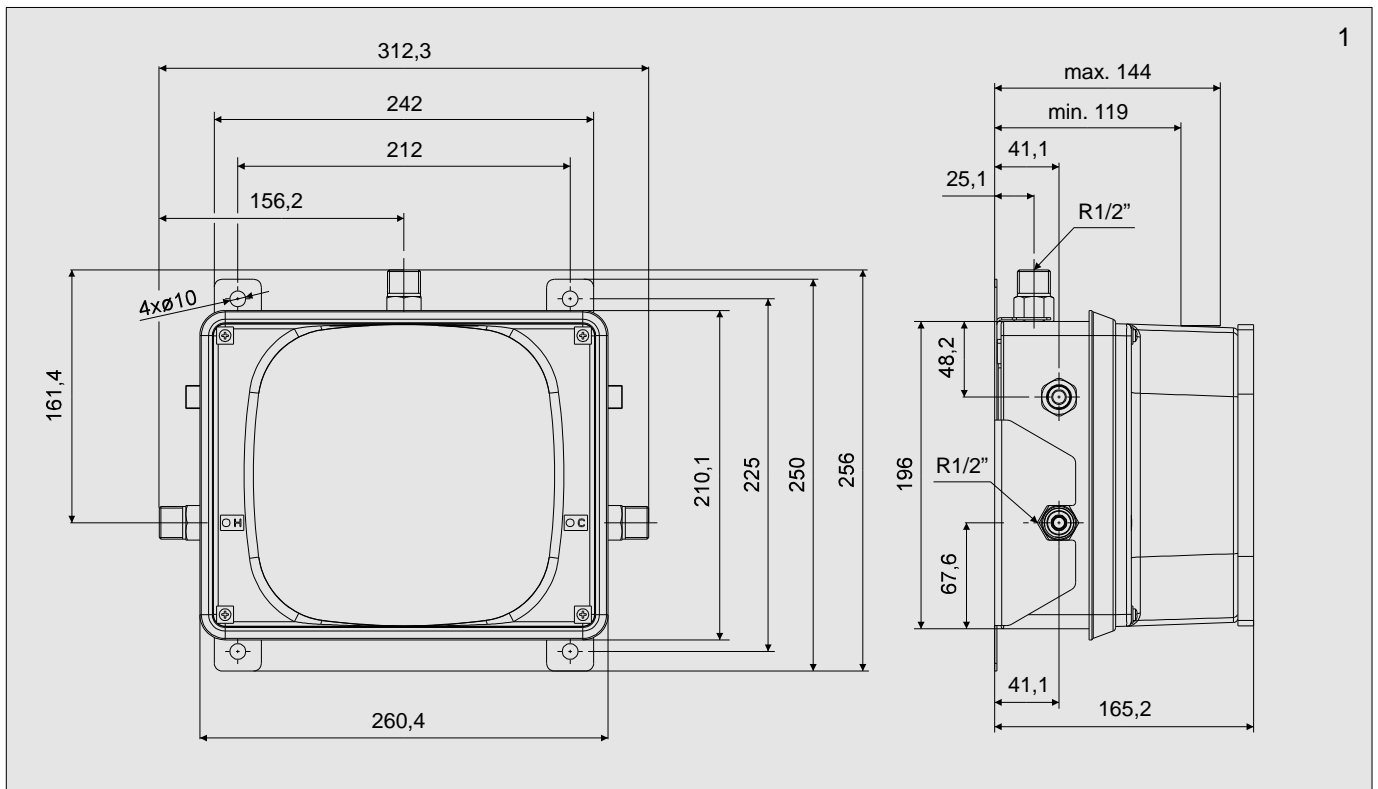

NÁVOD NA MONTÁŽ

Montážna sada pre podstenovú sprchu

SABA-R1.2-M

1. Technické údaje

2. Základné rozmery

3. Stavebná pripravenosť

4. Inštalácia

Výrobca: **SENZOR, s.r.o.**
 Park Angelinum 19, 040 01 Košice,
 Slovensko
 Tel.: +421 55-62 230 13, -62 240 74
 Fax.: +421 55-62 229 02