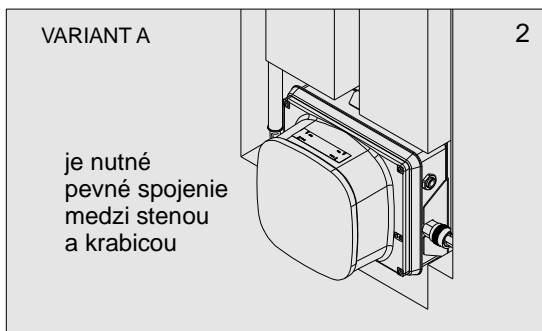

NÁVOD NA MONTÁŽ

Montážna sada pre podstenovú sprchu

SABA-R1.2-M

1. Technické údaje

2. Základné rozmery

3. Stavebná pripravenosť

4. Inštalácia

Výrobca: **SENZOR, s.r.o.**
 Park Angelinum 19, 040 01 Košice,
 Slovensko
 Tel.: +421 55-62 230 13, -62 240 74
 Fax.: +421 55-62 229 02