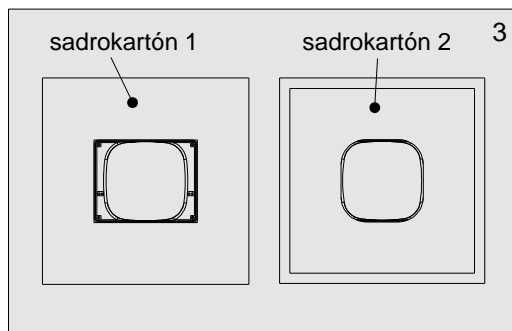

NÁVOD NA MONTÁŽ

Montážna sada pre podstenovú sprchu

SABA-R1.2-M

1. Technické údaje

2. Základné rozmery

3. Stavebná pripravenosť

4. Inštalácia

Výrobca: **SENZOR, s.r.o.**
 Park Angelinum 19, 040 01 Košice,
 Slovensko
 Tel.: +421 55-62 230 13, -62 240 74
 Fax.: +421 55-62 229 02