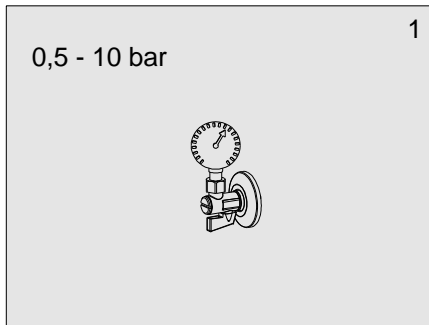

NÁVOD NA MONTÁŽ

Montážna sada pre podstenovú sprchu

SABA-R1.2-M

1. Technické údaje

2. Základné rozmery

3. Stavebná pripravenosť

4. Inštalácia

Výrobca: **SENZOR, s.r.o.**
 Park Angelinum 19, 040 01 Košice,
 Slovensko
 Tel.: +421 55-62 230 13, -62 240 74
 Fax.: +421 55-62 229 02