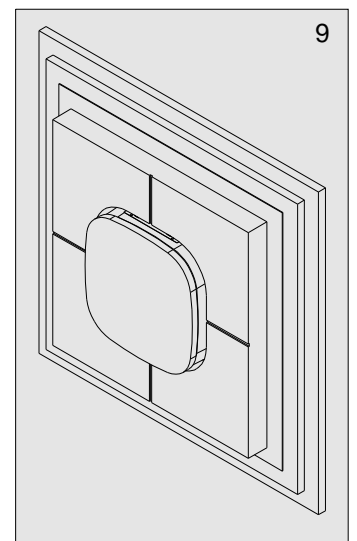

NÁVOD NA MONTÁŽ

Montážna sada pre podstenovú sprchu

SABA-R1.2-M

1. Technické údaje

2. Základné rozmery

3. Stavebná pripravenosť

4. Inštalácia

Výrobca: **SENZOR, s.r.o.**
 Park Angelinum 19, 040 01 Košice,
 Slovensko
 Tel.: +421 55-62 230 13, -62 240 74
 Fax.: +421 55-62 229 02