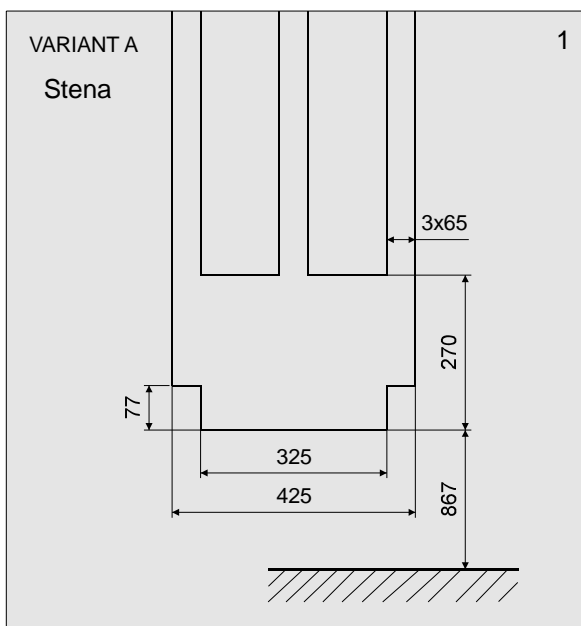

NÁVOD NA MONTÁŽ

Montážna sada pre podstenovú sprchu

SABA-R1.2-M

1. Technické údaje

2. Základné rozmery

3. Stavebná pripravenosť

4. Inštalácia

Výrobca: **SENZOR, s.r.o.**
 Park Angelinum 19, 040 01 Košice,
 Slovensko
 Tel.: +421 55-62 230 13, -62 240 74
 Fax.: +421 55-62 229 02