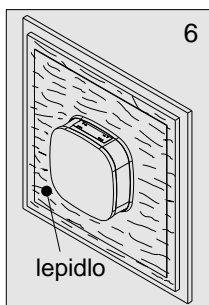

NÁVOD NA MONTÁŽ

Montážna sada pre podstenovú sprchu

SABA-R1.2-M

1. Technické údaje

2. Základné rozmery

3. Stavebná pripravenosť

4. Inštalácia

Výrobca: **SENZOR, s.r.o.**
 Park Angelinum 19, 040 01 Košice,
 Slovensko
 Tel.: +421 55-62 230 13, -62 240 74
 Fax.: +421 55-62 229 02