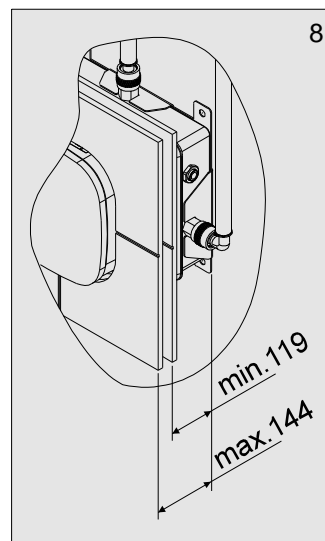

NÁVOD NA MONTÁŽ

Montážna sada pre podstenovú sprchu

SABA-R1.2-M

1. Technické údaje

2. Základné rozmery

3. Stavebná pripravenosť

4. Inštalácia

Výrobca: **SENZOR, s.r.o.**
 Park Angelinum 19, 040 01 Košice,
 Slovensko
 Tel.: +421 55-62 230 13, -62 240 74
 Fax.: +421 55-62 229 02