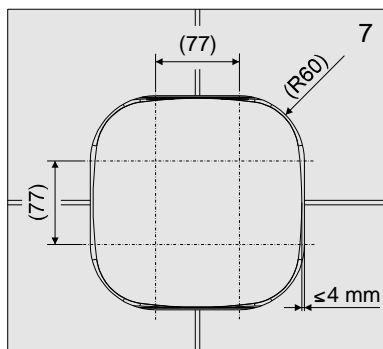

NÁVOD NA MONTÁŽ

Montážna sada pre podstenovú sprchu

SABA-R1.2-M

1. Technické údaje

2. Základné rozmery

3. Stavebná pripravenosť

4. Inštalácia

Výrobca: **SENZOR, s.r.o.**
 Park Angelinum 19, 040 01 Košice,
 Slovensko
 Tel.: +421 55-62 230 13, -62 240 74
 Fax.: +421 55-62 229 02