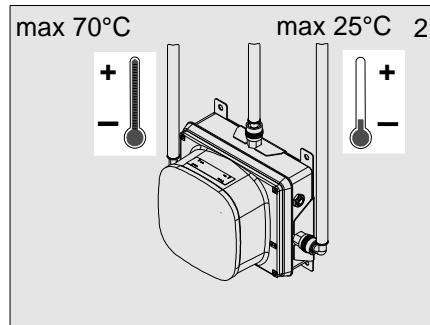

NÁVOD NA MONTÁŽ

Montážna sada pre podstenovú sprchu

SABA-R1.2-M

1. Technické údaje

2. Základné rozmery

3. Stavebná pripravenosť

4. Inštalácia

Výrobca: **SENZOR, s.r.o.**
 Park Angelinum 19, 040 01 Košice,
 Slovensko
 Tel.: +421 55-62 230 13, -62 240 74
 Fax.: +421 55-62 229 02