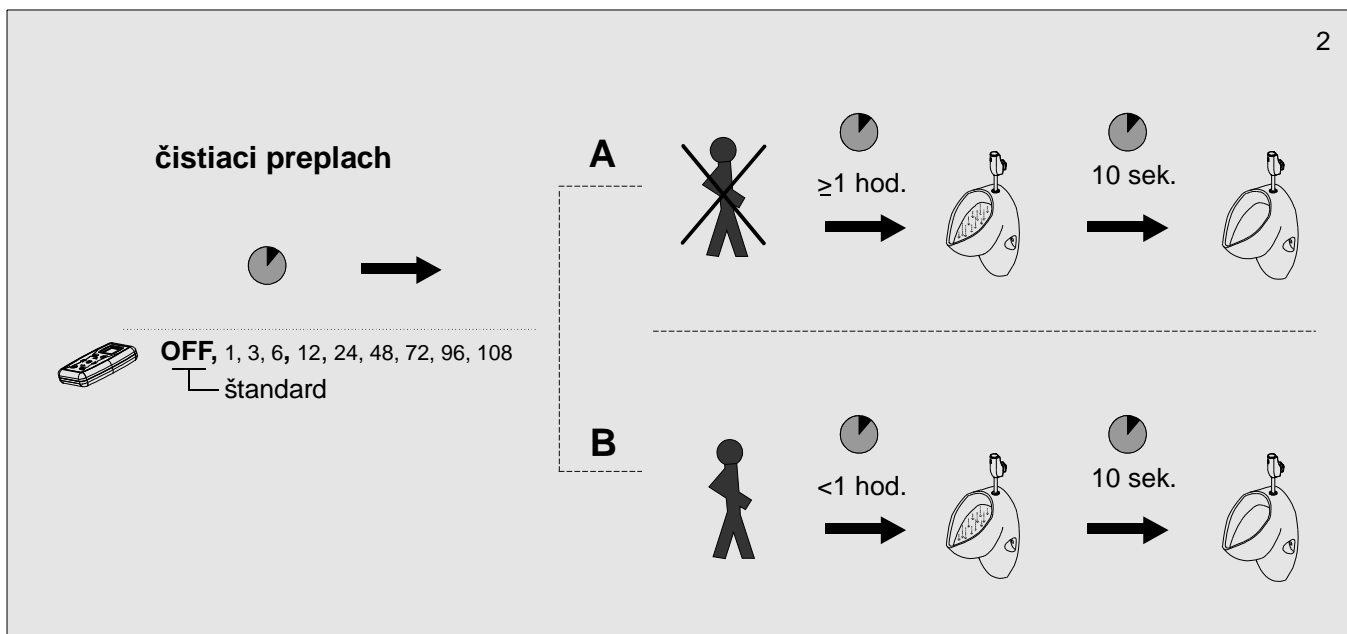

2. Popis činnosti