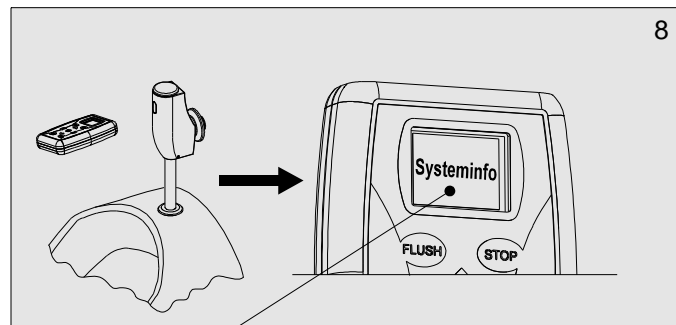

1. Technické údaje