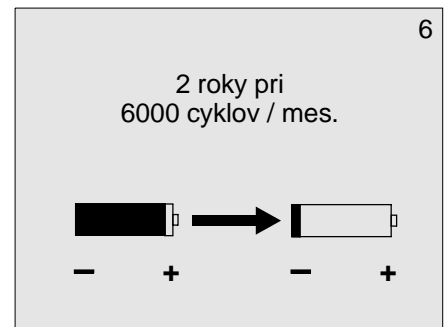

1. Technické údaje