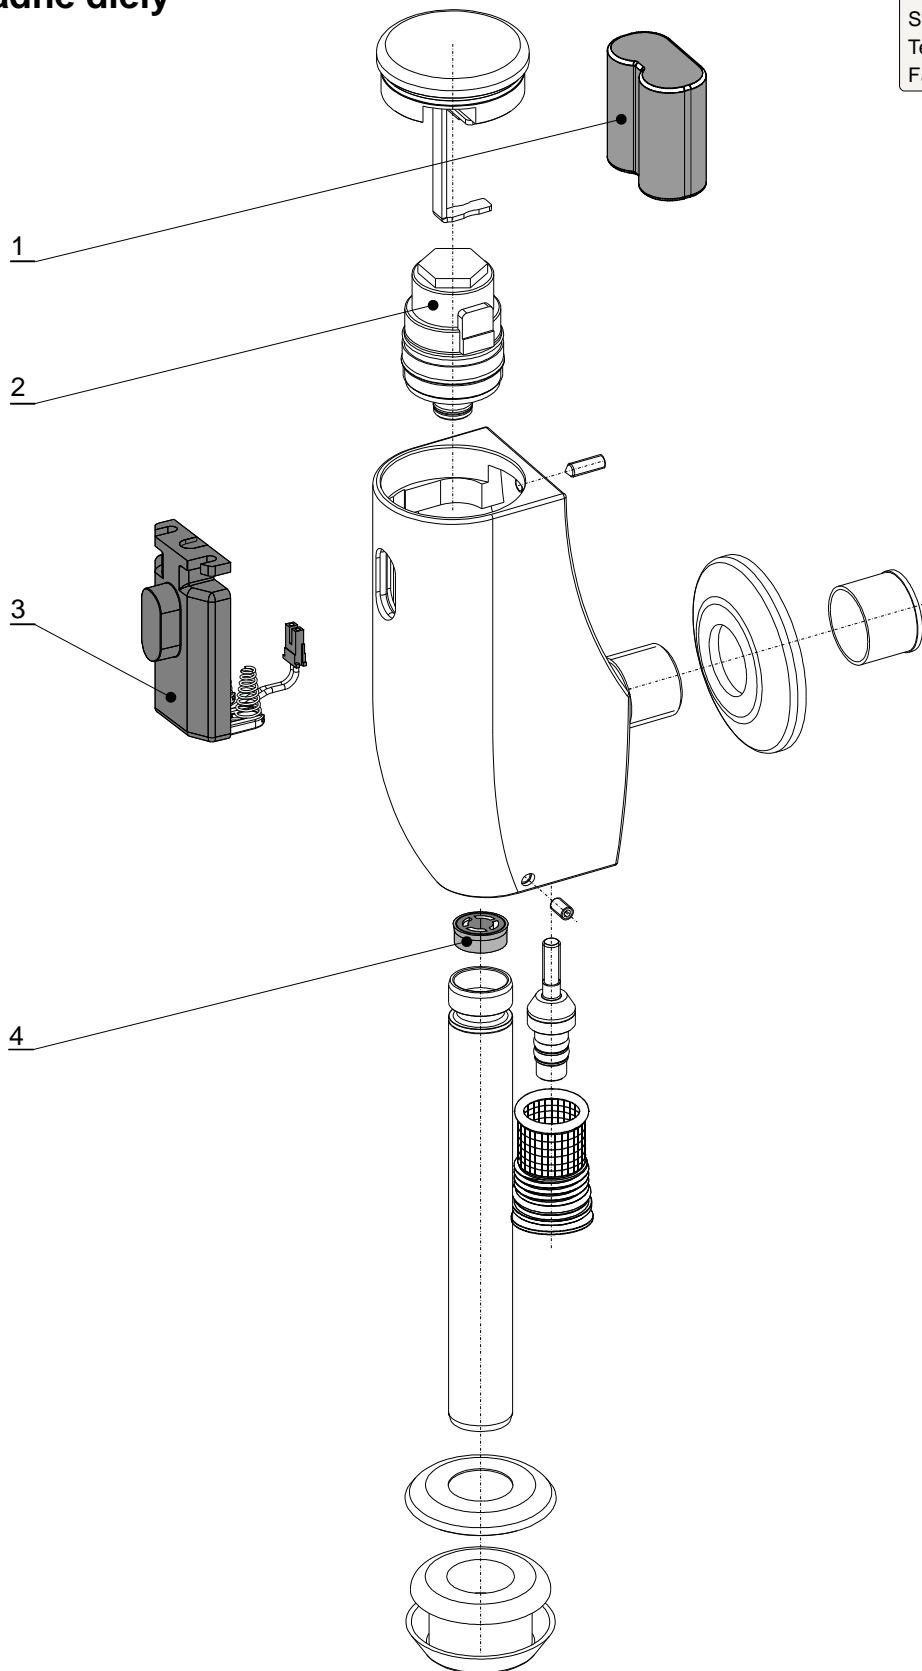

## 10. Náhradné diely

Výrobca: **SENZOR, s.r.o.**  
Park Angelium 19, 040 01 Košice,  
Slovensko  
Tel.: +421 55-62 230 13, -62 240 74  
Fax.: +421 55-62 229 02

- |                     |   |
|---------------------|---|
| 1. PLU 1/1721       | BATERIA CR-P2 6V- nie je súčasťou dodávky |
| 2. CN: 02.41.05.000 | ventil                                    |
| 3. CN: 02.53.45.000 | elektronika                               |
| 4. PLU 1/14981      | perlátor s regulátorom prietoku 20l /Min  |