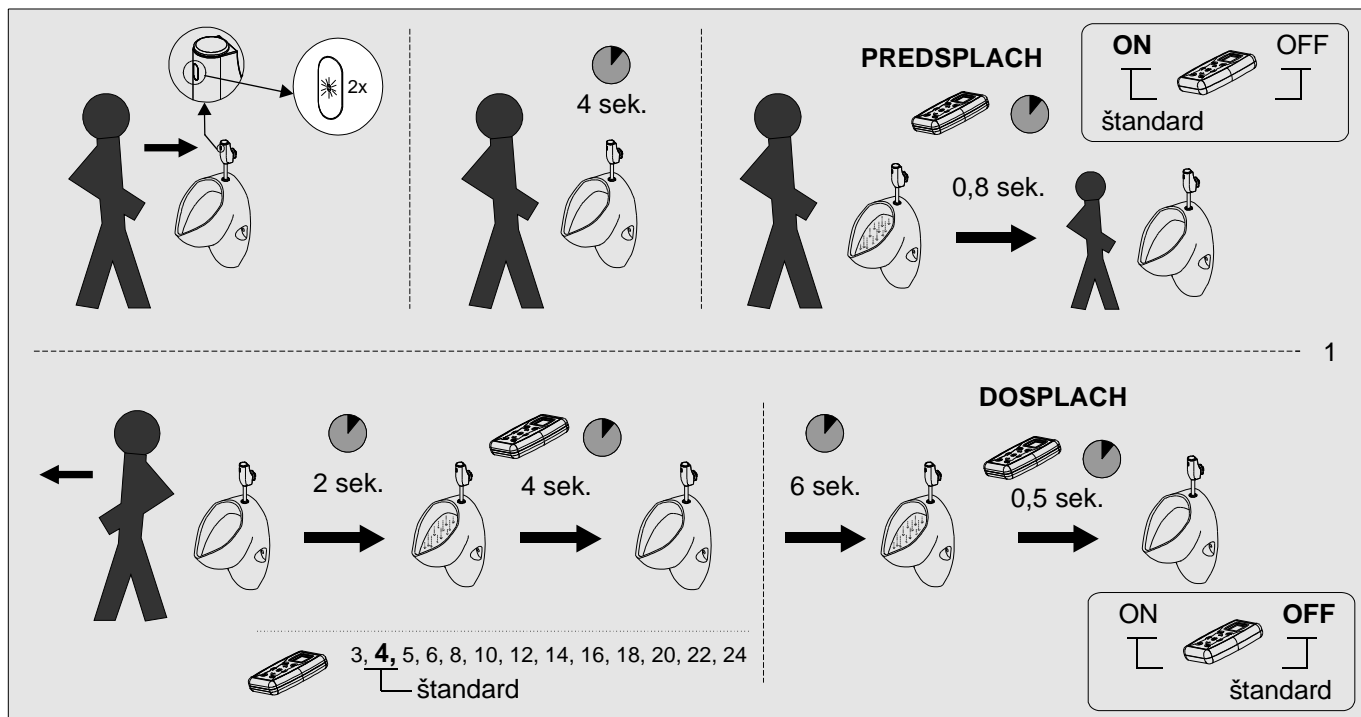

## Užívateľský manuál

Automatický pisoárový splachovač

---

APIS-P3.1

6 V =

### 3. Základné rozmery