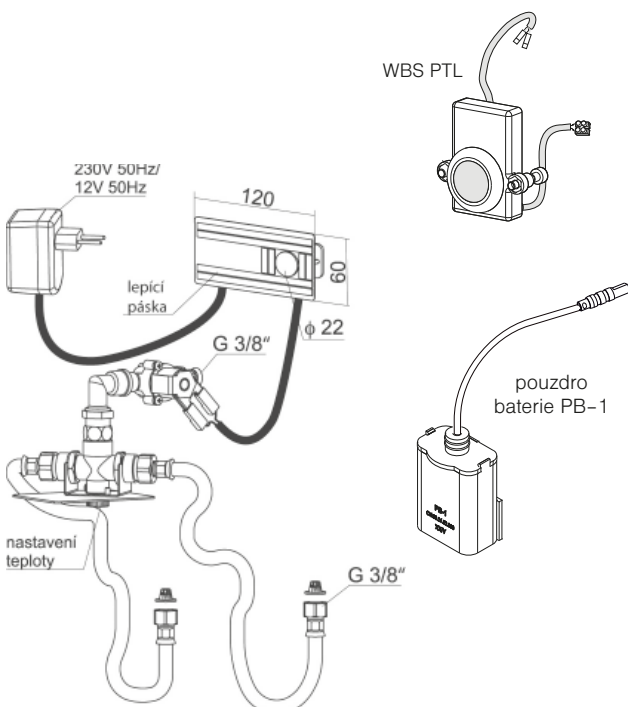

Základní údaje

- dosah: WBS 6RR 35 cm přednastavený, nastavitelný v rozsahu od 20 do 50 cm
- dosah: WBS PTL cca 5 cm
- napájení: 12 V~, baterie 6 V Li, CR-P2
- max. teplota vody: 70 °C
- tlak vody: 0,05–1,0 MPa
- přípoj. rozměry: G3/8"

WBS 6RRB

obj. č. SE.02.52.88-030

Sada pro automatické spouštění vody – elektronika s přípojovacími kabely, elmag. ventil, směšovač, pouzdro baterie PB-1 a přípojovací hadice. Napájení baterií 6 V Li.

WBS PTL/E

obj. č. SE.02.52.89-900

Elektronika na speciální aplikace umyvadlových a dřezových snímačů. Napájecí zdroj 230V/12 V~.

WBS PTLB/E

obj. č. SE.02.52.89-910

Elektronika na speciální aplikace umyvadlových a dřezových snímačů. Napájení baterií 6 V Li

Zvláštní příslušenství

- baterie 6 V Li, CR-P2 obj. č. SE.06 .16.01-000
- dálkový ovládač DO-2 obj. č. SE.09 .02.04-000
- dálkový ovládač DO-2U obj. č. SE.09 .02.07-000
- napájecí zdroj ZAS 50/12t obj. č. SE.06 .21.21-000
- napájecí zdroj ZAS 230A/12A.1 (ukončení RAPP konektorem) obj. č. SE.06 .21.32-900
- napájecí zdroj ZAS 230A/12A.1 (ukončení svorkovnicí) obj. č. SE.06 .21.34-900