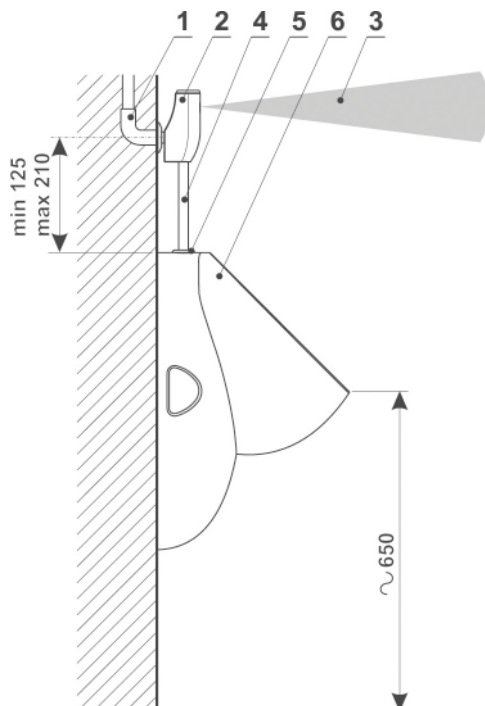

1. 1 - přívod vody, ve stěně ukončený 1/2" vnitřním závitem
2. 2 - APIS-P3
3. 3 - snímací zóna
4. 4 - přívodní trubka
5. 5 - ozdobná krytka, těsnicí vložka
6. 6 - pisoárová keramika

Podrobný popis zařízení viz. průvodní dokumentace. Technické změny vyhrazeny. Zvláštní příslušenství není součástí dodávky.